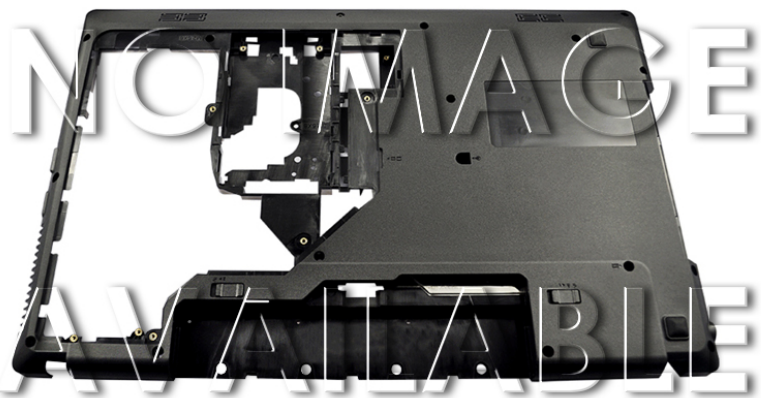

HP EliteBook 745 G1 745 G2 755 G2 840 G1 840 G2 850 G1 850 G2 Grade A

8 ⁰⁰€

Code: 80096679

Brand:

HP

Model:

EliteBook 745 G1 745 G2 755 G2 840 G1 840 G2
850 G1 850 G2

Grade:

Grade A

Laptop part type:

HDD caddy

Additional info:

for Notebook