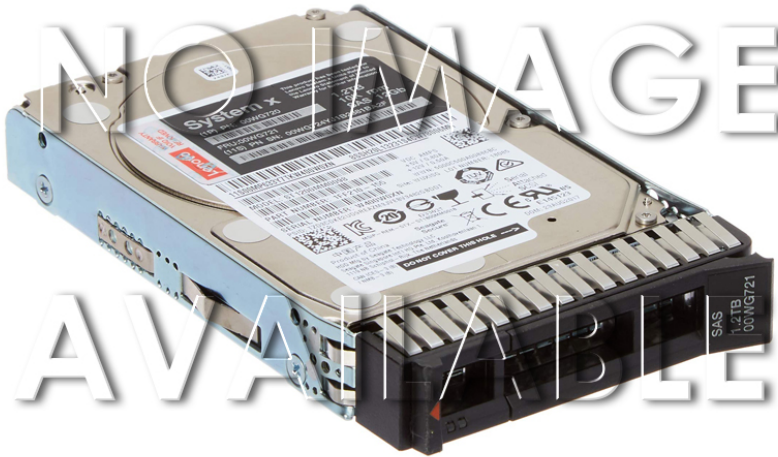

## Dell Grade A 3.5" LFF

6<sup>00</sup>€

**Code: 80114874**

<b>Brand:</b>	Dell
<b>Grade:</b>	Grade A
<b>Storage type:</b>	Drive Tray Blank
<b>Storage size:</b>	3.5" LFF
<b>Used in:</b>	PowerEdge Gen14 Gen15
<b>P/N:</b>	0F3F7V