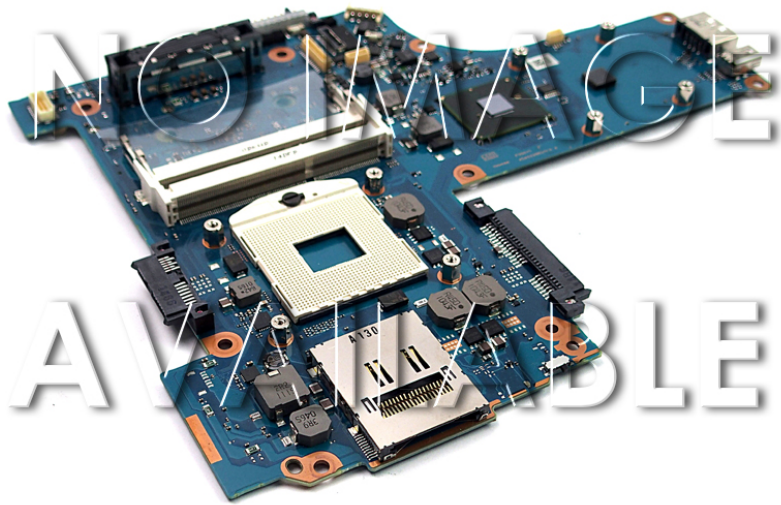

## HP ProBook 450 G5 Grade A

**216** <sup>00</sup>BGN

**Code: 80116289**

<b>Brand:</b>	HP
<b>Model:</b>	ProBook 450 G5
<b>Grade:</b>	Grade A
<b>CPU:</b>	Intel Core i5
<b>CPU frequency:</b>	8250U 1600MHz 6MB
<b>Graphics card:</b>	NVIDIA GeForce 930MX
<b>P/N:</b>	L00824-601
<b>Additional info:</b>	Notebook motherboard