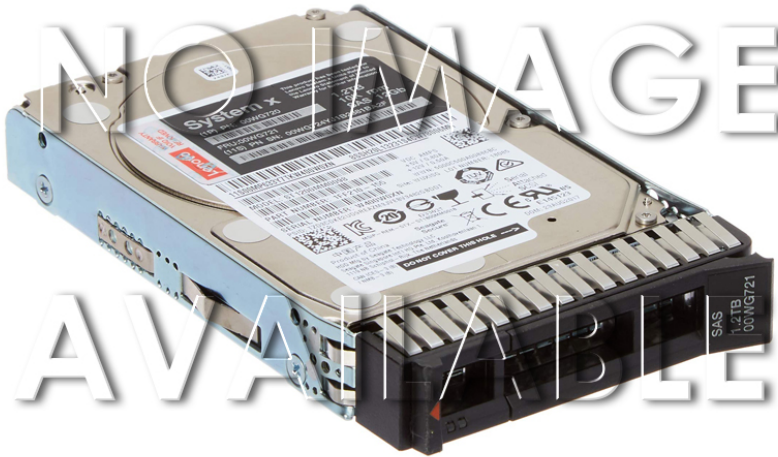

## Lenovo Grade A 2.5" SFF

6<sup>00</sup>€

**Code: 80125359**

<b>Brand:</b>	Lenovo
<b>Grade:</b>	Grade A
<b>Storage type:</b>	Drive Tray Blank
<b>Storage size:</b>	2.5" SFF
<b>Used in:</b>	System x M5 M6
<b>P/N:</b>	00FW856