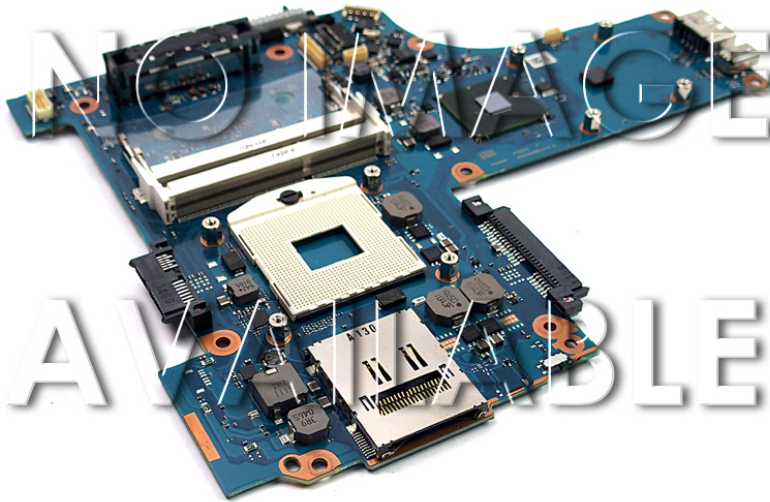

## Lenovo ThinkPad Edge E50 Refurbished

**42** <sup>00</sup>BGN

**Code: 80023460**

<b>Brand:</b>	Lenovo
<b>Model:</b>	ThinkPad Edge E50
<b>Grade:</b>	Refurbished
<b>Graphics card:</b>	ATI Radeon M92-S2 XT
<b>P/N:</b>	75Y4042
<b>Additional info:</b>	Notebook motherboard