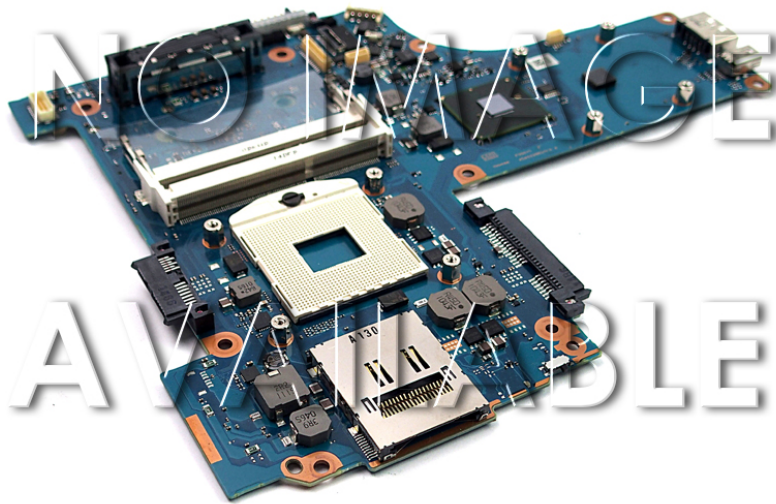

## Lenovo ThinkPad Edge E50 Refurbished

**42** <sup>00</sup>BGN

**Code: 80023460**

<b>Brand:</b>	Lenovo
<b>Model:</b>	ThinkPad Edge E50
<b>Grade:</b>	Refurbished
<b>Graphics card:</b>	ATI Radeon M92-S2 XT
<b>P/N:</b>	75Y4042
<b>Additional info:</b>	Notebook motherboard